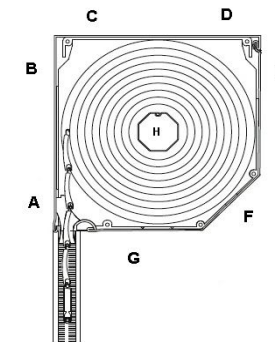

SORTIE CABLE OU MANŒUVRE

A	Face arrière bas	E	Face avant haut
B	Face arrière haut	F	Angle
C	Sur caisson arrière	G	Sous caisson
D	Sur caisson avant	H	Latérale

TABLIER

DP8	Tablier aluminium laqué double paroi moussé, pas de 40 mm, épaisseur 8,3 mm
DP8 LOW-E	Tablier aluminium laqué double paroi moussé, pas de 40 mm, épaisseur 8,3 mm basse émissivité $K = 0,33 \text{ m}^2/\text{K}$