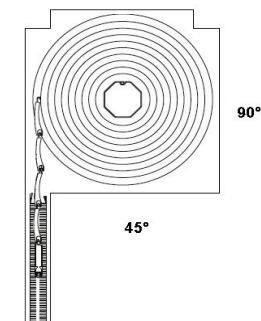

GENOUILLERE (TREUIL)

90° Genouillère à 90° (face avant)

45° Genouillère à 45° (sous caisson)

TABLIER

DP8 Tablier aluminium laqué double paroi moussé, pas de 40 mm, épaisseur 8,3 mm

DP11 Tablier aluminium laqué double paroi moussé, pas de 50 mm, épaisseur 10,5 mm